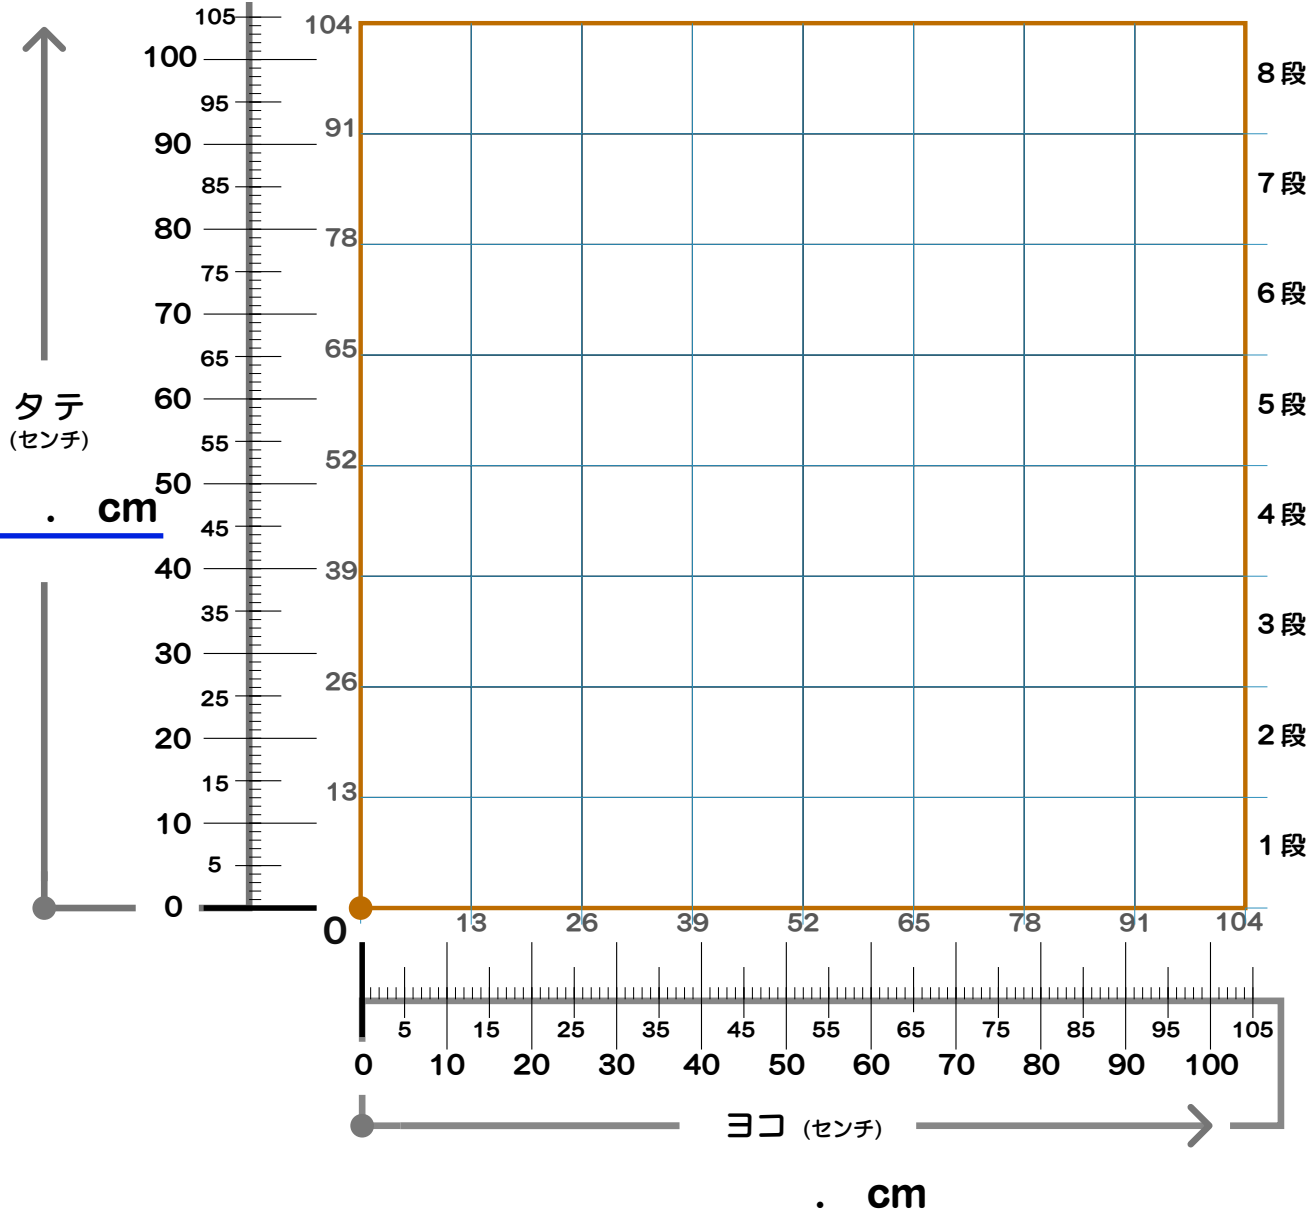

# 高採光ソリッドガラス SG-823 枚数確認図 [印刷用]

※ガラスの面数分、印刷して下さい。

必要枚数

SG-823 枚

SG-717 枚

1列 2列 3列 4列 5列 6列 7列 8列

● 線を引くと必要枚数が分かります。